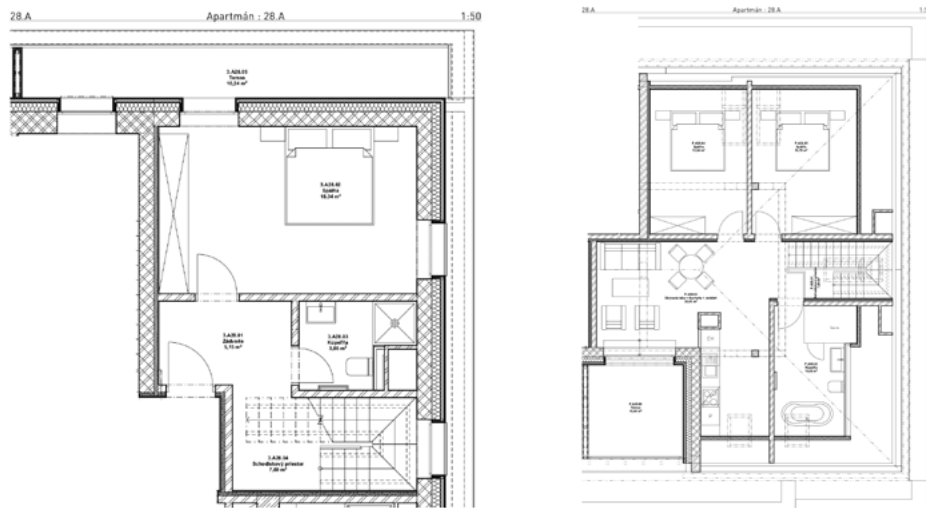

SEVER

3. podlažie

Apartmán A-28

Zádverie	5,15 m ²
Spálňa	18,34 m ²
Kúpeľňa	3,86 m ²
Terasa	10,24 m ²
Schodiskový priestor	7,84 m ²
Kúpeľňa	10,02 m ²
Obývací izba + kuchyňa	26,85 m ²
Spálňa	13,54 m ²
Spálňa	13,75 m ²
Terasa	10,48 m ²
Pivnica / sklad	4,02 m ²

Rozloha apartmánu spolu 131,18 m²

Podlaha

V celom objekte bude prémiová polyuretánová liata podlaha, ktorá bude nielen v apartmánoch, ale aj v spoločných priestoroch a na schodiskách.

Steny

V apartmánoch budú vysoko kvalitné hladké sadrové omietky so sadrovou stierkou.