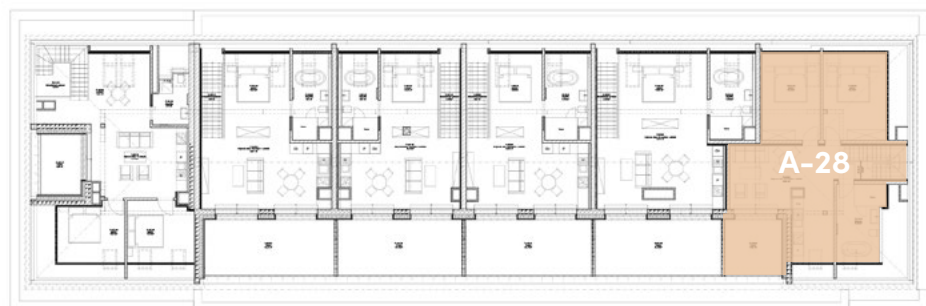

SEVER

3. podlažie

Apartmán A-28

Zádverie	5,15 m ²
Spálňa	18,34 m ²
Kúpeľňa	3,86 m ²
Terasa	10,24 m ²
Schodiskový priestor	7,84 m ²
Kúpeľňa	10,02 m ²
Obývací izba + kuchyňa	26,85 m ²
Spálňa	13,54 m ²
Spálňa	13,75 m ²
Terasa	10,48 m ²
Pivnica / sklad	4,02 m ²

Rozloha apartmánu spolu 131,18 m²

Podlaha

V celom objekte bude prémiová polyuretánová liata podlaha, ktorá bude nielen v apartmánoch, ale aj v spoločných priestoroch a na schodiskách.

Steny

V apartmánoch budú vysoko kvalitné hladké sadrové omietky so sadrovou stierkou.