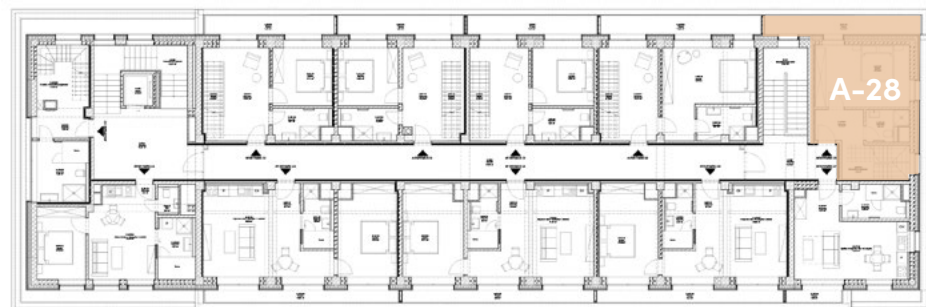

SEVER

3. podlažie

Apartmán A-28

Zádverie	5,15 m ²
Spálňa	18,34 m ²
Kúpeľňa	3,86 m ²
Terasa	10,24 m ²
Schodiskový priestor	7,84 m ²
Kúpeľňa	10,02 m ²
Obývací izba + kuchyňa	26,85 m ²
Spálňa	13,54 m ²
Spálňa	13,75 m ²
Terasa	10,48 m ²
Pivnica / sklad	4,02 m ²

Rozloha apartmánu spolu 131,18 m²

Podlaha

V celom objekte bude prémiová polyuretánová liata podlaha, ktorá bude nielen v apartmánoch, ale aj v spoločných priestoroch a na schodiskách.

Steny

V apartmánoch budú vysoko kvalitné hladké sadrové omietky so sadrovou stierkou.