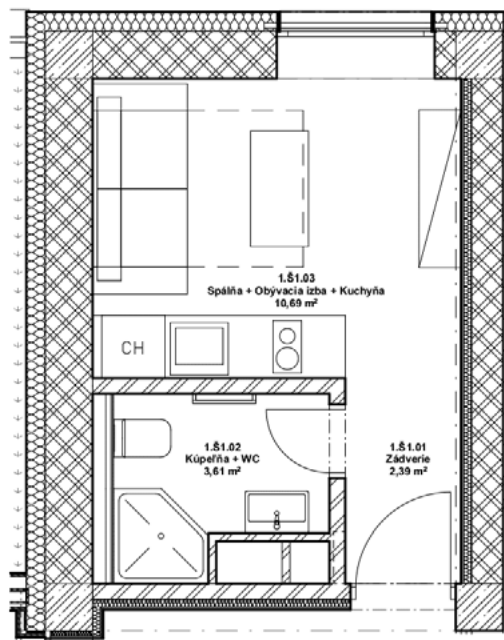

Š1 Štúdio 1:50

1. podlažie

Apartmán Štúdio

Zádvrie	2,39 m ²
Kúpeľňa + WC	3,61 m ²
Spálňa + obývacia izba + kuchyňa	10,69 m ²
Pivnica / sklad	2,14 m ²

Rozloha apartmánu spolu 18,83 m²

Cena apartmánu 134 900,00 € s DPH
112 416,67 € bez DPH