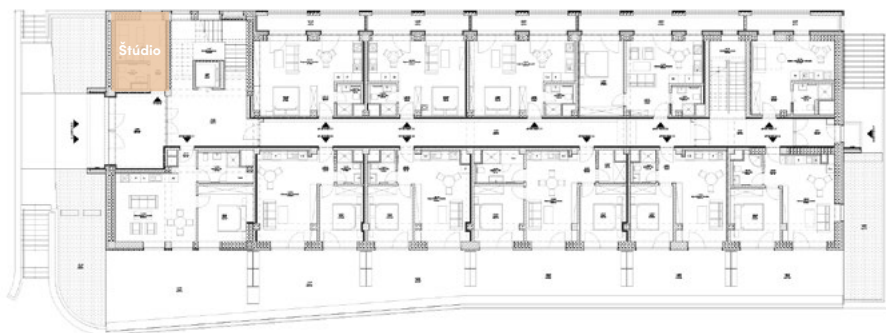

Š1 Štúdio 1:50

1. podlažie

Apartmán Štúdio

Zádvrie	2,39 m ²
Kúpeľňa + WC	3,61 m ²
Spálňa + obývacia izba + kuchyňa	10,69 m ²
Pivnica / sklad	2,14 m ²

Rozloha apartmánu spolu 18,83 m²

Cena apartmánu 134 900,00 € s DPH
112 416,67 € bez DPH