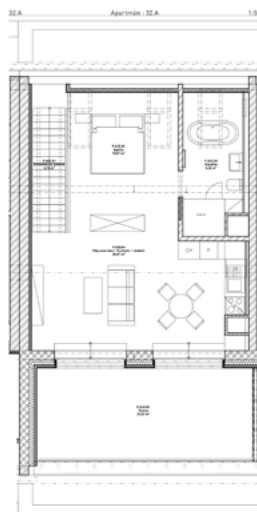

SEVER

3. podlažie

Apartmán A-32

Zádvrie	15,00 m ²
Šatník	4,93 m ²
Spálňa	11,71 m ²
Kúpeľňa	5,47 m ²
Terasa	9,13 m ²
Schodiskový priestor	4,76 m ²
Spálňa	14,76 m ²
Kúpeľňa	8,52 m ²
Obývací priestor + kuchyňa + jedáleň	28,97 m ²
Terasa	23,42 m ²
Pivnica / sklad	6,00 m ²