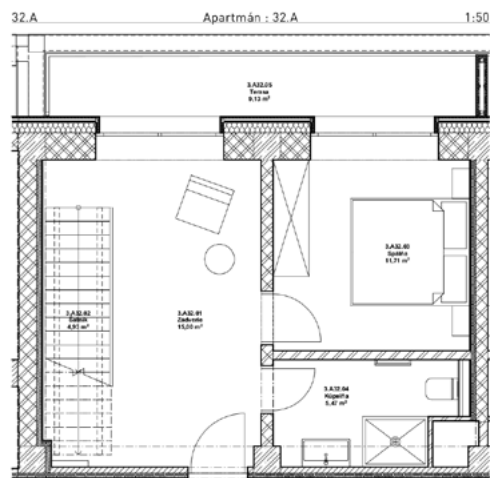

SEVER

3. podlažie

Apartmán A-32

Zádvrie	15,00 m ²
Šatník	4,93 m ²
Spálňa	11,71 m ²
Kúpeľňa	5,47 m ²
Terasa	9,13 m ²
Schodiskový priestor	4,76 m ²
Spálňa	14,76 m ²
Kúpeľňa	8,52 m ²
Obývací priestor + kuchyňa + jedáleň	28,97 m ²
Terasa	23,42 m ²
Pivnica / sklad	6,00 m ²