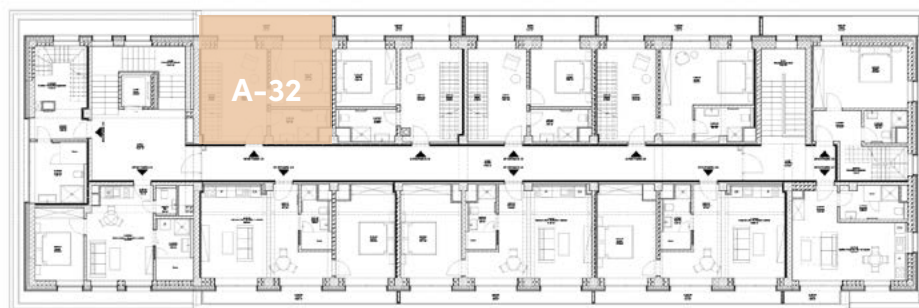

SEVER

3. podlažie

Apartmán A-32

Zádvrie	15,00 m ²
Šatník	4,93 m ²
Spálňa	11,71 m ²
Kúpeľňa	5,47 m ²
Terasa	9,13 m ²
Schodiskový priestor	4,76 m ²
Spálňa	14,76 m ²
Kúpeľňa	8,52 m ²
Obývací priestor + kuchyňa + jedáleň	28,97 m ²
Terasa	23,42 m ²
Pivnica / sklad	6,00 m ²