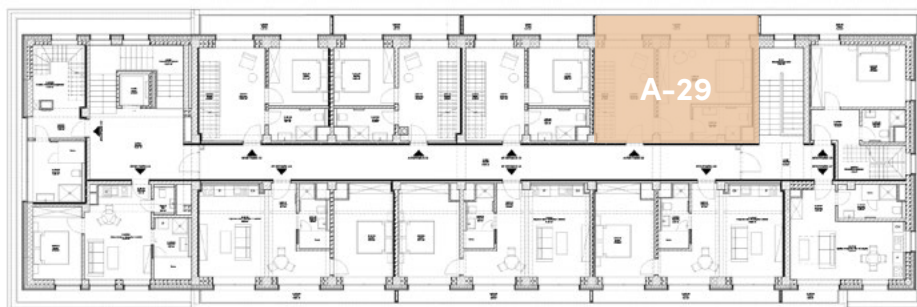

SEVER

3. podlažie

Apartmán A-29

Zádvrie	13,33 m ²
Šatník	4,73 m ²
Spálňa	21,47 m ²
Kúpeľňa	5,61 m ²
Terasa	11,24 m ²
Schodiskový priestor	4,55 m ²
Spálňa	19,60 m ²
Kúpeľňa	10,05 m ²
Obývací izba + kuchyňa + jedáleň	28,13 m ²
Terasa	23,15 m ²
Pivnica / sklad	4,08 m ²