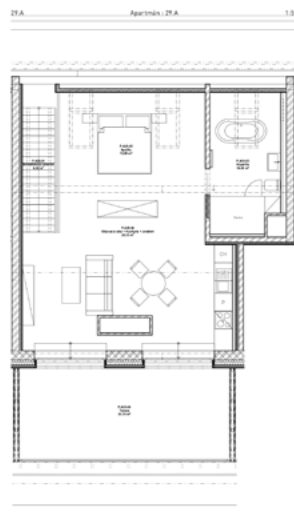

SEVER

3. podlažie

Apartmán A-29

Zádvrie	13,33 m ²
Šatník	4,73 m ²
Spálňa	21,47 m ²
Kúpeľňa	5,61 m ²
Terasa	11,24 m ²
Schodiskový priestor	4,55 m ²
Spálňa	19,60 m ²
Kúpeľňa	10,05 m ²
Obývací izba + kuchyňa + jedáleň	28,13 m ²
Terasa	23,15 m ²
Pivnica / sklad	4,08 m ²