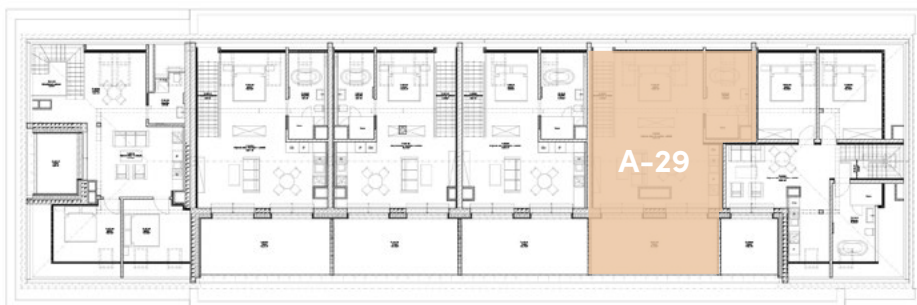

SEVER

3. podlažie

Apartmán A-29

Zádvrie	13,33 m ²
Šatník	4,73 m ²
Spálňa	21,47 m ²
Kúpeľňa	5,61 m ²
Terasa	11,24 m ²
Schodiskový priestor	4,55 m ²
Spálňa	19,60 m ²
Kúpeľňa	10,05 m ²
Obývací izba + kuchyňa + jedáleň	28,13 m ²
Terasa	23,15 m ²
Pivnica / sklad	4,08 m ²