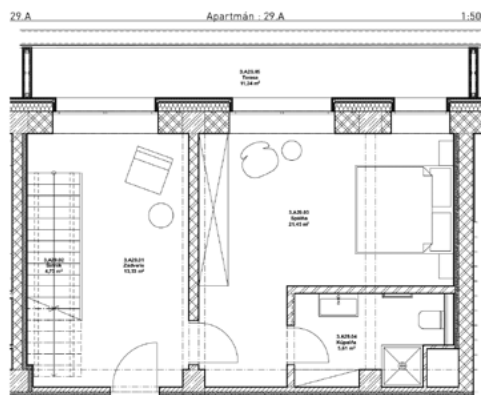

SEVER

3. podlažie

Apartmán A-29

Zádvrie	13,33 m ²
Šatník	4,73 m ²
Spálňa	21,47 m ²
Kúpeľňa	5,61 m ²
Terasa	11,24 m ²
Schodiskový priestor	4,55 m ²
Spálňa	19,60 m ²
Kúpeľňa	10,05 m ²
Obývací izba + kuchyňa + jedáleň	28,13 m ²
Terasa	23,15 m ²
Pivnica / sklad	4,08 m ²