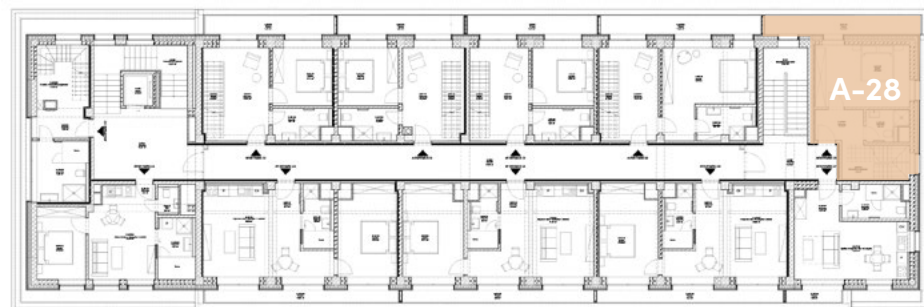

SEVER

3. podlažie

Apartmán A-28

Zádverie	5,15 m²
Spálňa	18,34 m²
Kúpeľňa	3,86 m²
Terasa	10,24 m²
Schodiskový priestor	7,84 m²
Kúpeľňa	10,02 m²
Obývacia izba + kuchyňa	26,85 m²
Spálňa	13,54 m²
Spálňa	13,75 m²
Terasa	10,48 m²
Pivnica / sklad	4,02 m²

Rozloha apartmánu spolu 131,18 m²

Cena apartmánu 698 000,00 € s DPH
581 666,67 € bez DPH