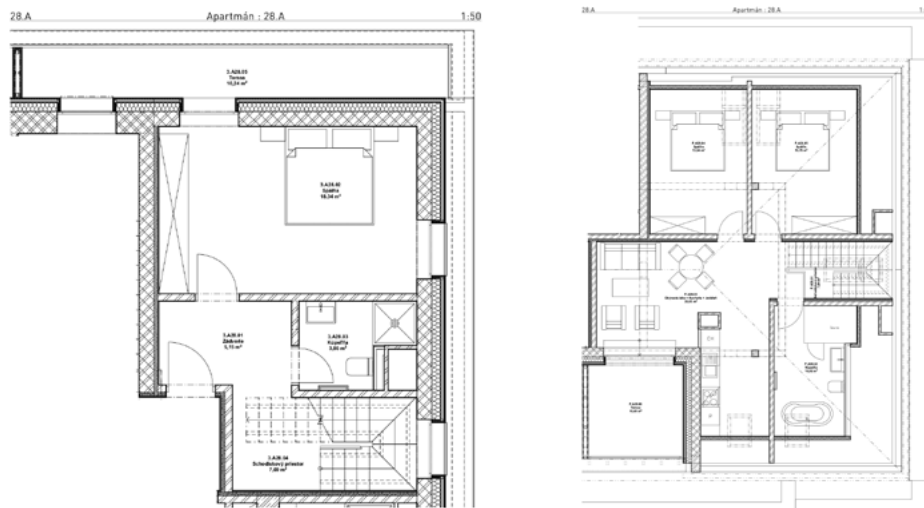

SEVER

3. podlažie

Apartmán A-28

Zádverie	5,15 m²
Spálňa	18,34 m²
Kúpeľňa	3,86 m²
Terasa	10,24 m²
Schodiskový priestor	7,84 m²
Kúpeľňa	10,02 m²
Obývacia izba + kuchyňa	26,85 m²
Spálňa	13,54 m²
Spálňa	13,75 m²
Terasa	10,48 m²
Pivnica / sklad	4,02 m²

Rozloha apartmánu spolu 131,18 m²

Cena apartmánu 698 000,00 € s DPH
581 666,67 € bez DPH