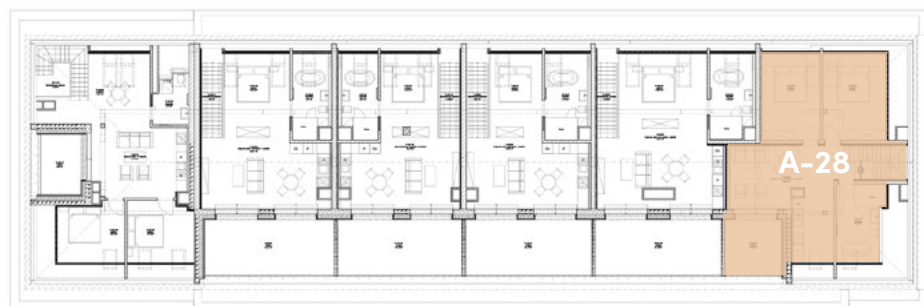

SEVER

3. podlažie

Apartmán A-28

Zádverie	5,15 m²
Spálňa	18,34 m²
Kúpeľňa	3,86 m²
Terasa	10,24 m²
Schodiskový priestor	7,84 m²
Kúpeľňa	10,02 m²
Obývacia izba + kuchyňa	26,85 m²
Spálňa	13,54 m²
Spálňa	13,75 m²
Terasa	10,48 m²
Pivnica / sklad	4,02 m²

Rozloha apartmánu spolu 131,18 m²

Cena apartmánu 698 000,00 € s DPH
581 666,67 € bez DPH