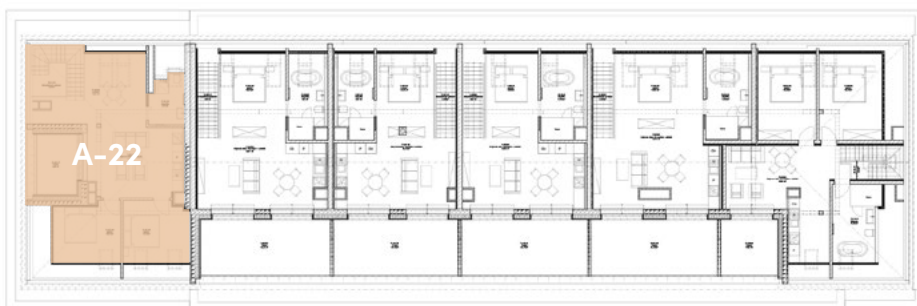

SEVER

3. podlažie

Apartmán A-22

Zádvorie	3,64 m²
Kúpeľňa	9,89 m²
Schodiskový priestor	8,40 m²
Jedáleň	14,32 m²
Kúpeľňa	5,15 m²
Obývací izba + kuchyňa	21,74 m²
Spálňa	11,70 m²
Spálňa	10,71 m²
Terasa	8,40 m²
Pivnica / sklad	5,17 m²

Rozloha apartmánu spolu 110,45 m²

Cena apartmánu 698 000,00 € s DPH
581 666,67 € bez DPH