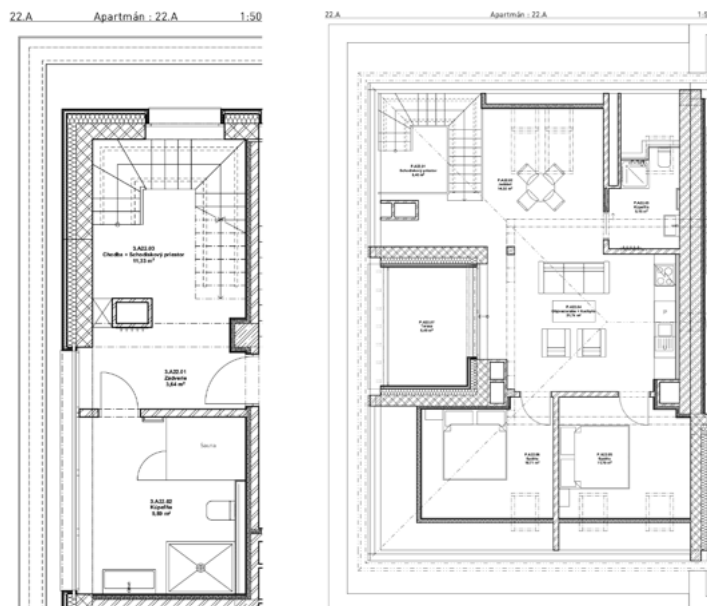

SEVER

3. podlažie

## Apartmán A-22

Zádvorie	3,64 m <sup>2</sup>
Kúpeľňa	9,89 m <sup>2</sup>
Schodiskový priestor	8,40 m <sup>2</sup>
Jedáleň	14,32 m <sup>2</sup>
Kúpeľňa	5,15 m <sup>2</sup>
Obývací izba + kuchyňa	21,74 m <sup>2</sup>
Spálňa	11,70 m <sup>2</sup>
Spálňa	10,71 m <sup>2</sup>
Terasa	8,40 m <sup>2</sup>
Pivnica / sklad	5,17 m <sup>2</sup>