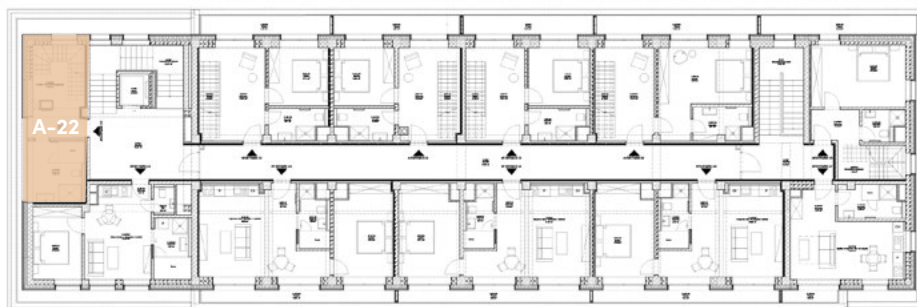

SEVER

3. podlažie

Apartmán A-22

Zádvorie	3,64 m²
Kúpeľňa	9,89 m²
Schodiskový priestor	8,40 m²
Jedáleň	14,32 m²
Kúpeľňa	5,15 m²
Obývací izba + kuchyňa	21,74 m²
Spálňa	11,70 m²
Spálňa	10,71 m²
Terasa	8,40 m²
Pivnica / sklad	5,17 m²

Rozloha apartmánu spolu 110,45 m²

Cena apartmánu 698 000,00 € s DPH
581 666,67 € bez DPH