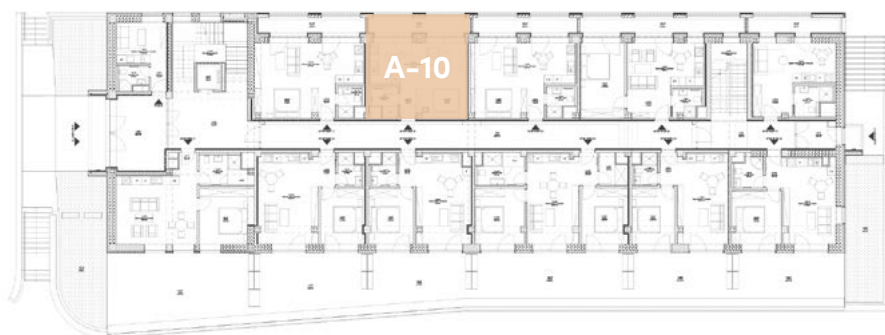

10.A Apartmán : 10.A 1:50

1. podlažie

## Apartmán A-10

|                        |                      |
|------------------------|----------------------|
| Zádverie               | 3,69 m <sup>2</sup>  |
| Kúpeľňa + WC           | 3,83 m <sup>2</sup>  |
| Spálňa                 | 7,02 m <sup>2</sup>  |
| Obývací izba + kuchyňa | 21,44 m <sup>2</sup> |
| Pivnica / sklad        | 4,81 m <sup>2</sup>  |
| Terasa                 | 10,40 m <sup>2</sup> |