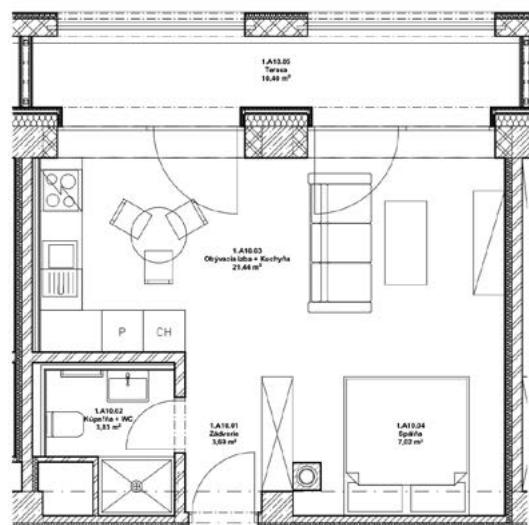

10.A Apartmán : 10.A 1:50

1. podlažie

## Apartmán A-10

|                        |                      |
|------------------------|----------------------|
| Zádverie               | 3,69 m <sup>2</sup>  |
| Kúpeľňa + WC           | 3,83 m <sup>2</sup>  |
| Spálňa                 | 7,02 m <sup>2</sup>  |
| Obývací izba + kuchyňa | 21,44 m <sup>2</sup> |
| Pivnica / sklad        | 4,81 m <sup>2</sup>  |
| Terasa                 | 10,40 m <sup>2</sup> |