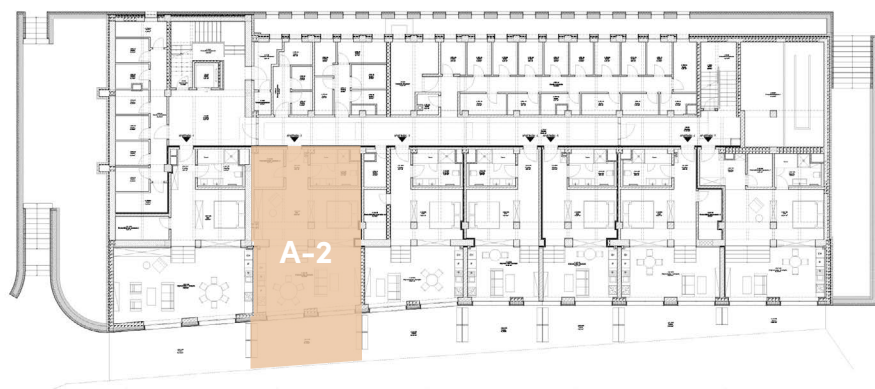

prízemie

Apartmán A-2

Chodba	4,52 m ²
Kúpeľňa	8,71 m ²
Izba	28,37 m ²
Obývacia izba + kuchyňa	33,39 m ²
Pivnica / sklad	5,57 m ²
Terasa	26,26 m ²

Rozloha apartmánu spolu 106,82 m²

Cena apartmánu 472 000,00 € s DPH
393 333,33 € bez DPH