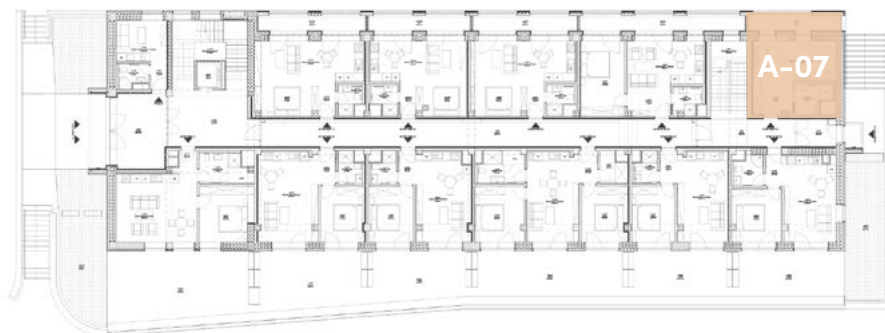

07.A Apartmán : 07.A 1:50

1. podlažie

Apartmán A-07

Zádverie	6,41 m ²
Kúpeľňa + WC	5,02 m ²
Spálňa + obývacia izba + kuchyňa	17,15 m ²
Pivnica / sklad	4,13 m ²
Terasa	8,82 m ²

Rozloha apartmánu spolu 41,53 m²