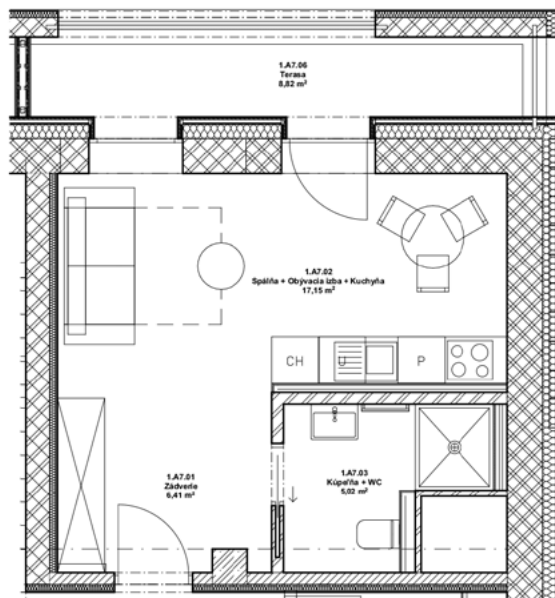

07.A Apartmán : 07.A 1:50

1. podlažie

Apartmán A-07

Zádverie	6,41 m ²
Kúpeľňa + WC	5,02 m ²
Spálňa + obývacia izba + kuchyňa	17,15 m ²
Pivnica / sklad	4,13 m ²
Terasa	8,82 m ²

Rozloha apartmánu spolu 41,53 m²