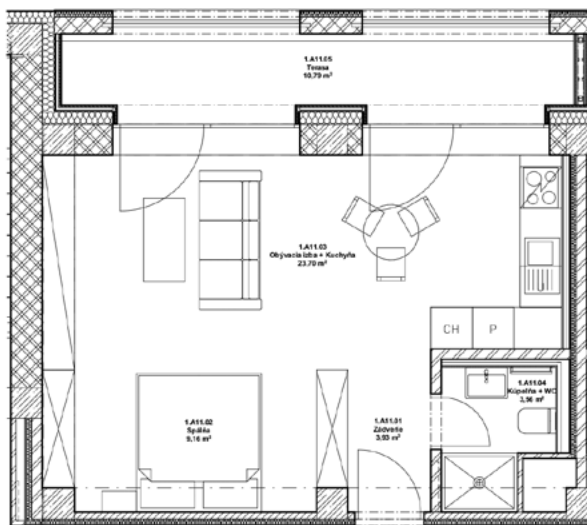

11.A Apartmán : 11.A 1:50

1. podlažie

Apartmán A-11

Zádverie	3,93 m ²
Kúpeľňa + WC	3,56 m ²
Spálňa	9,16 m ²
Obývacia izba + kuchyňa	23,70 m ²
Pivnica / sklad	3,27 m ²
Terasa	10,79 m ²
Rozloha apartmánu spolu	54,41 m²