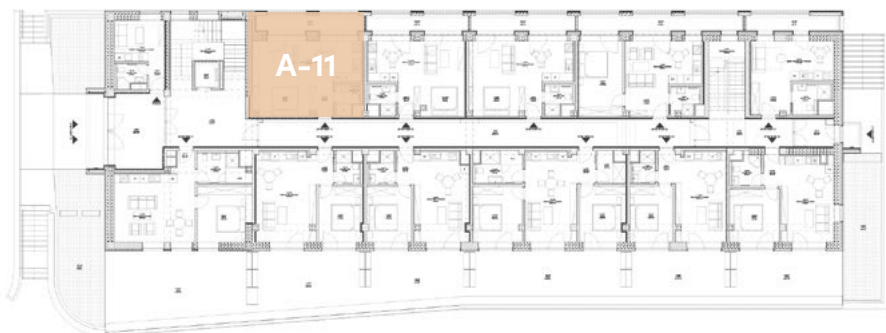

11.A Apartmán : 11.A 1:50

1. podlažie

Apartmán A-11

Zádverie	3,93 m ²
Kúpeľňa + WC	3,56 m ²
Spálňa	9,16 m ²
Obývacia izba + kuchyňa	23,70 m ²
Pivnica / sklad	3,27 m ²
Terasa	10,79 m ²
Rozloha apartmánu spolu	54,41 m²