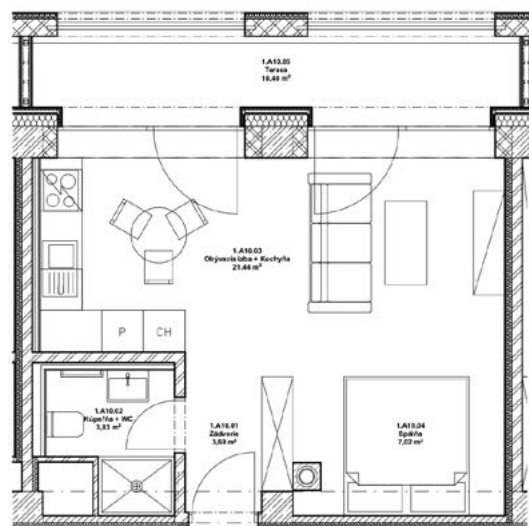

10.A Apartmán : 10.A 1:50

1. podlažie

Apartmán A-10

Zádverie	3,69 m ²
Kúpeľňa + WC	3,83 m ²
Spálňa	7,02 m ²
Obývacia izba + kuchyňa	21,44 m ²
Pivnica / sklad	4,81 m ²
Terasa	10,40 m ²

Rozloha apartmánu spolu 51,19 m²