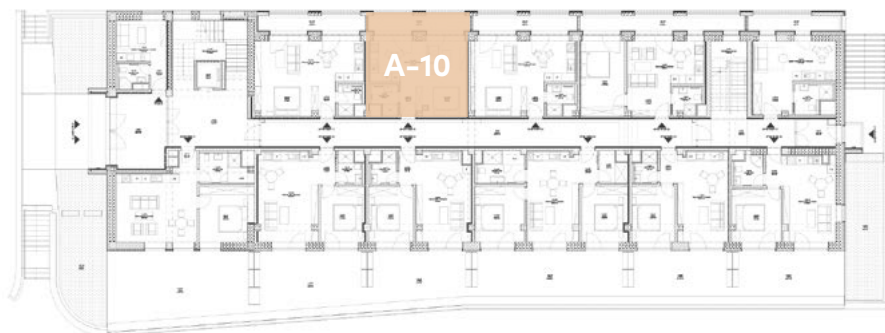

10.A Apartmán : 10.A 1:50

1. podlažie

Apartmán A-10

Zádverie	3,69 m ²
Kúpeľňa + WC	3,83 m ²
Spálňa	7,02 m ²
Obývacia izba + kuchyňa	21,44 m ²
Pivnica / sklad	4,81 m ²
Terasa	10,40 m ²

Rozloha apartmánu spolu 51,19 m²