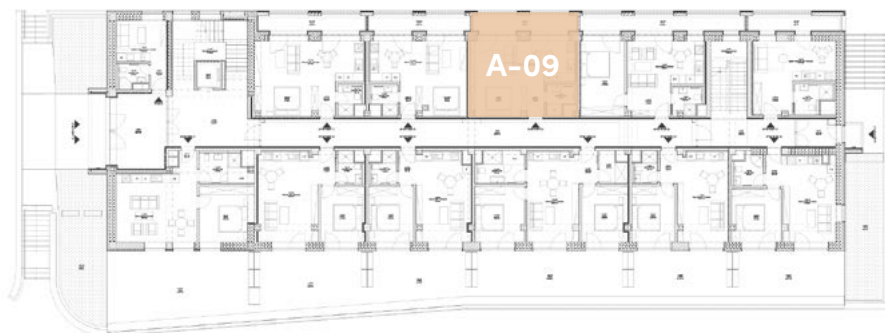

09.A Apartmán : 09.A 1:50

1. podlažie

## Apartmán A-09

Zádverie	3,93 m <sup>2</sup>
Kúpeľňa + WC	3,90 m <sup>2</sup>
Spálňa	8,02 m <sup>2</sup>
Obývací izba + kuchyňa	22,97 m <sup>2</sup>
Pivnica / sklad	4,14 m <sup>2</sup>
Terasa	10,61 m <sup>2</sup>