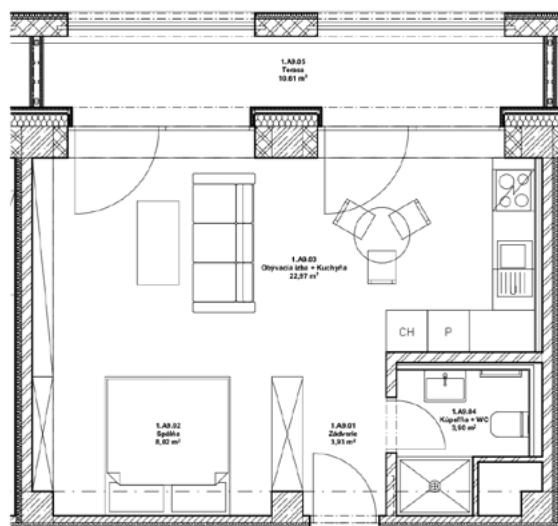

09.A Apartmán : 09.A 1:50

1. podlažie

## Apartmán A-09

Zádverie	3,93 m <sup>2</sup>
Kúpeľňa + WC	3,90 m <sup>2</sup>
Spálňa	8,02 m <sup>2</sup>
Obývací izba + kuchyňa	22,97 m <sup>2</sup>
Pivnica / sklad	4,14 m <sup>2</sup>
Terasa	10,61 m <sup>2</sup>