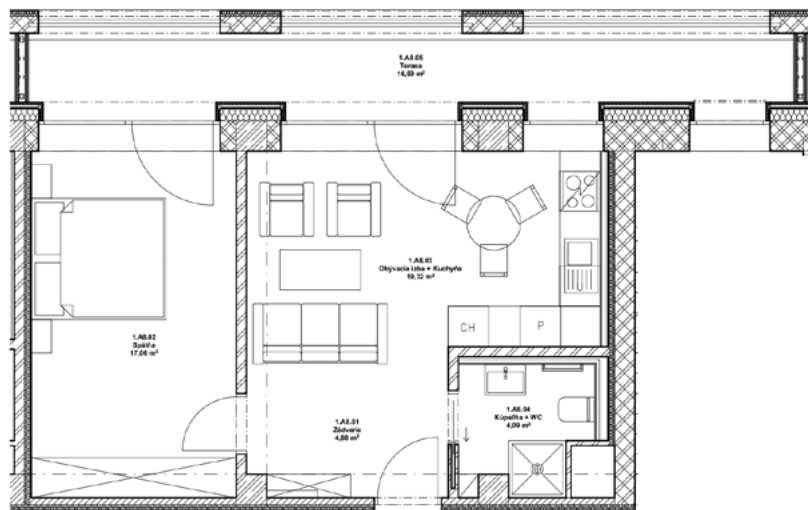

08.A Apartmán : 08.A 1:50

1. podlažie

## Apartmán A-08

Zádverie	4,88 m <sup>2</sup>
Kúpeľňa + WC	4,09 m <sup>2</sup>
Spálňa	17,06 m <sup>2</sup>
Obývacia izba + kuchyňa	19,32 m <sup>2</sup>
Pivnica / sklad	3,99 m <sup>2</sup>
Terasa	16,69 m <sup>2</sup>