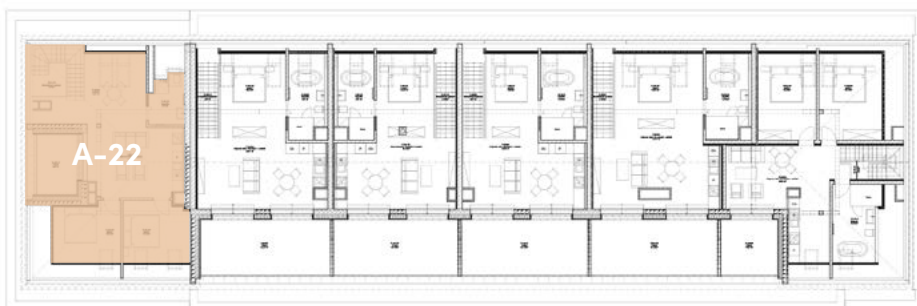

SEVER

3. podlažie

Apartmán A-22

Zádvrie	3,64 m ²
Kúpeľňa	9,89 m ²
Schodiskový priestor	8,40 m ²
Jedáleň	14,32 m ²
Kúpeľňa	5,15 m ²
Obývacia izba + kuchyňa	21,74 m ²
Spálňa	11,70 m ²
Spálňa	10,71 m ²
Terasa	8,40 m ²
Pivnica / sklad	5,17 m ²