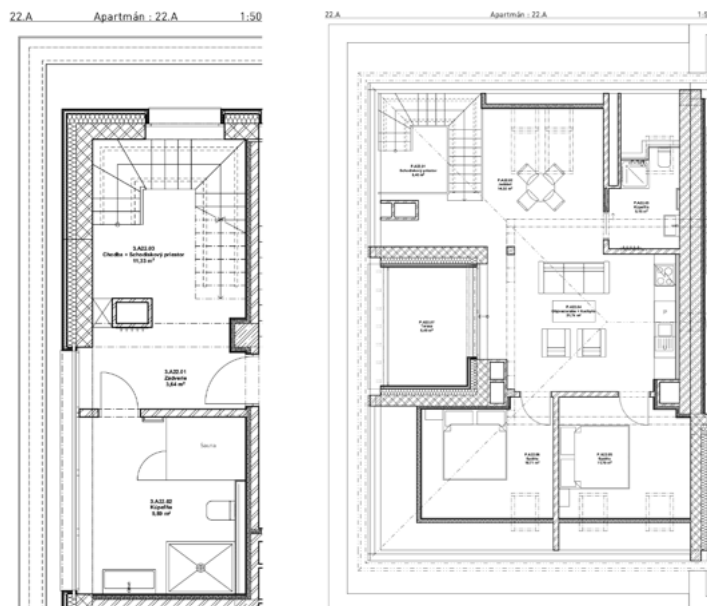

SEVER

3. podlažie

Apartmán A-22

Zádvrie	3,64 m ²
Kúpeľňa	9,89 m ²
Schodiskový priestor	8,40 m ²
Jedáleň	14,32 m ²
Kúpeľňa	5,15 m ²
Obývacia izba + kuchyňa	21,74 m ²
Spálňa	11,70 m ²
Spálňa	10,71 m ²
Terasa	8,40 m ²
Pivnica / sklad	5,17 m ²

Rozloha apartmánu spolu 110,45 m²

Cena apartmánu 748 000,00 € s DPH
623 333,33 € bez DPH

Podlaha

V celom objekte bude prémiová polyuretánová liata podlaha, ktorá bude nielen v apartmánoch, ale aj v spoločných priestoroch a na schodiskách.