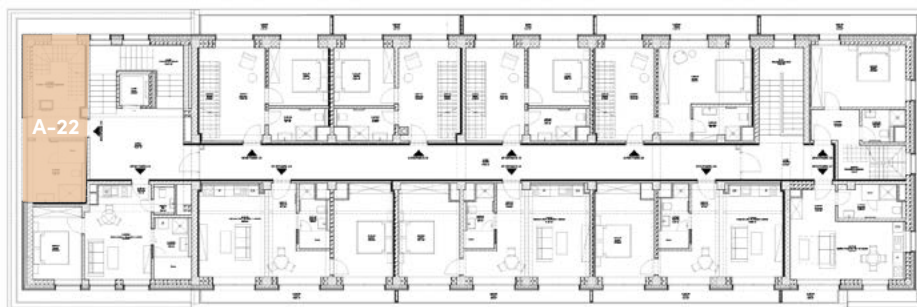

SEVER

3. podlažie

Apartmán A-22

Zádvrie	3,64 m ²
Kúpeľňa	9,89 m ²
Schodiskový priestor	8,40 m ²
Jedáleň	14,32 m ²
Kúpeľňa	5,15 m ²
Obývacia izba + kuchyňa	21,74 m ²
Spálňa	11,70 m ²
Spálňa	10,71 m ²
Terasa	8,40 m ²
Pivnica / sklad	5,17 m ²