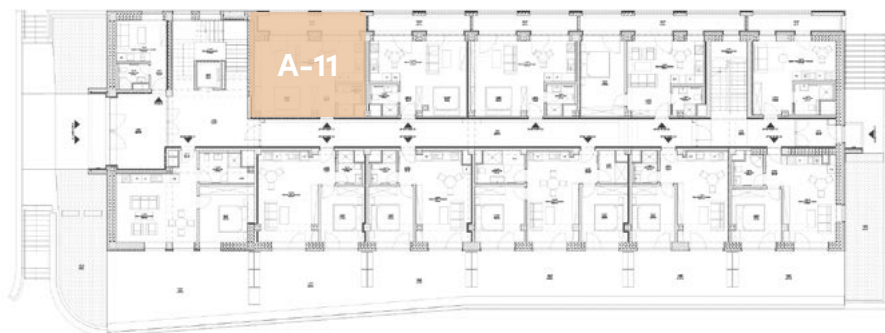

11.A Apartmán : 11.A 1:50

1. podlažie

Apartmán A-11

Zádverie	3,93 m ²
Kúpeľňa + WC	3,56 m ²
Spálňa	9,16 m ²
Obývacia izba + kuchyňa	23,70 m ²
Pivnica / sklad	3,27 m ²
Terasa	10,79 m ²
Rozloha apartmánu spolu	54,41 m²