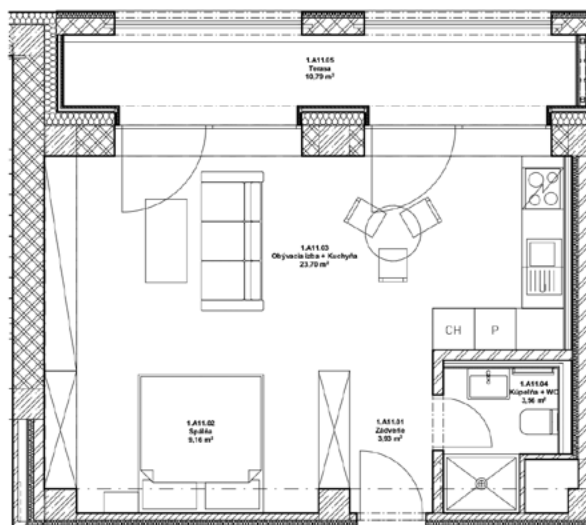

11.A Apartmán : 11.A 1:50

1. podlažie

Apartmán A-11

Zádverie	3,93 m ²
Kúpeľňa + WC	3,56 m ²
Spálňa	9,16 m ²
Obývacia izba + kuchyňa	23,70 m ²
Pivnica / sklad	3,27 m ²
Terasa	10,79 m ²
Rozloha apartmánu spolu	54,41 m²