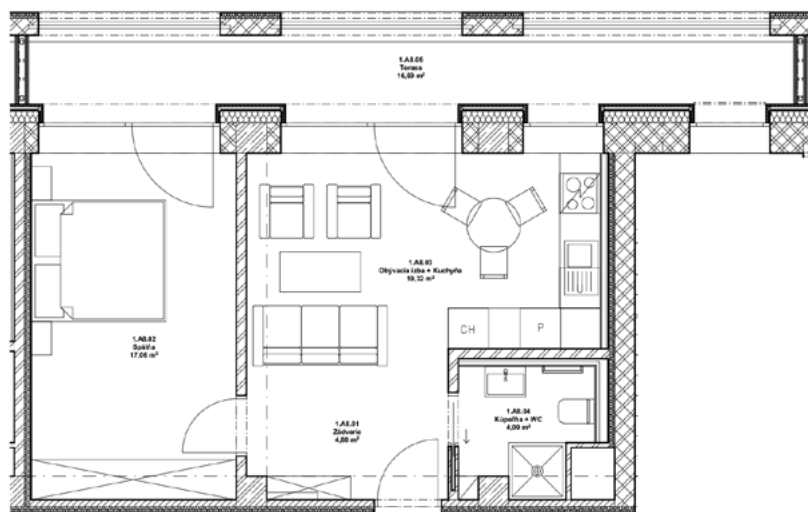

08.A Apartmán : 08.A 1:50

1. podlažie

## Apartmán A-08

Zádverie	4,88 m <sup>2</sup>
Kúpeľňa + WC	4,09 m <sup>2</sup>
Spálňa	17,06 m <sup>2</sup>
Obývacia izba + kuchyňa	19,32 m <sup>2</sup>
Pivnica / sklad	3,99 m <sup>2</sup>
Terasa	16,69 m <sup>2</sup>
<hr/>	
Rozloha apartmánu spolu	66,03 m <sup>2</sup>