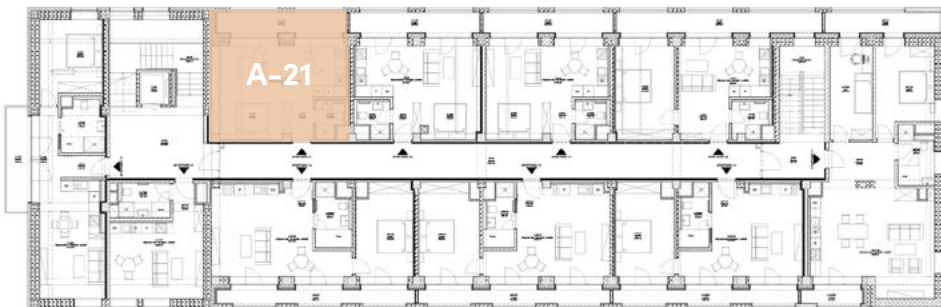

21.A Apartmán : 21.A 1:50

2. podlažie

## Apartmán A-21

Zádvrie	3,93 m <sup>2</sup>
Kúpeľňa	3,53 m <sup>2</sup>
Spálňa	9,16 m <sup>2</sup>
Obývacia izba + kuchyňa + jedáleň	23,63 m <sup>2</sup>
Pivnica / sklad	4,18 m <sup>2</sup>
Loggia	10,73 m <sup>2</sup>

---

Rozloha apartmánu spolu	55,16 m <sup>2</sup>
-------------------------	----------------------

---