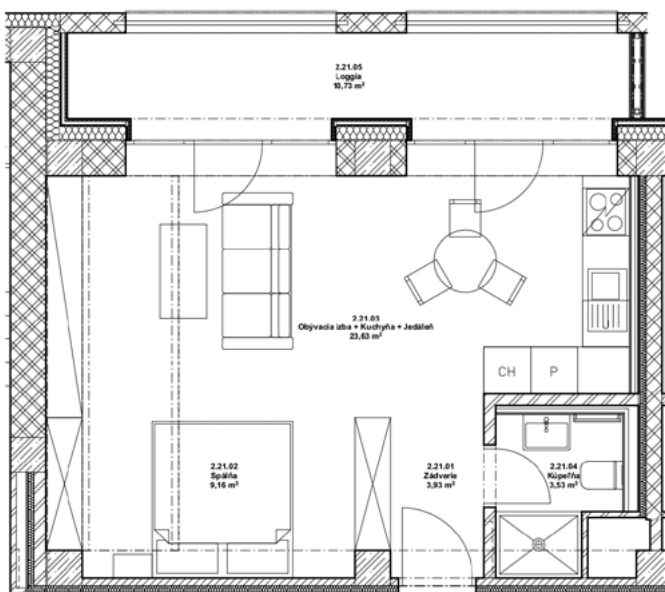

21.A Apartmán : 21.A 1:50

2. podlažie

## Apartmán A-21

Zádvrie	3,93 m <sup>2</sup>
Kúpeľňa	3,53 m <sup>2</sup>
Spálňa	9,16 m <sup>2</sup>
Obývacia izba + kuchyňa + jedáleň	23,63 m <sup>2</sup>
Pivnica / sklad	4,18 m <sup>2</sup>
Loggia	10,73 m <sup>2</sup>

---

Rozloha apartmánu spolu	55,16 m <sup>2</sup>
-------------------------	----------------------

---